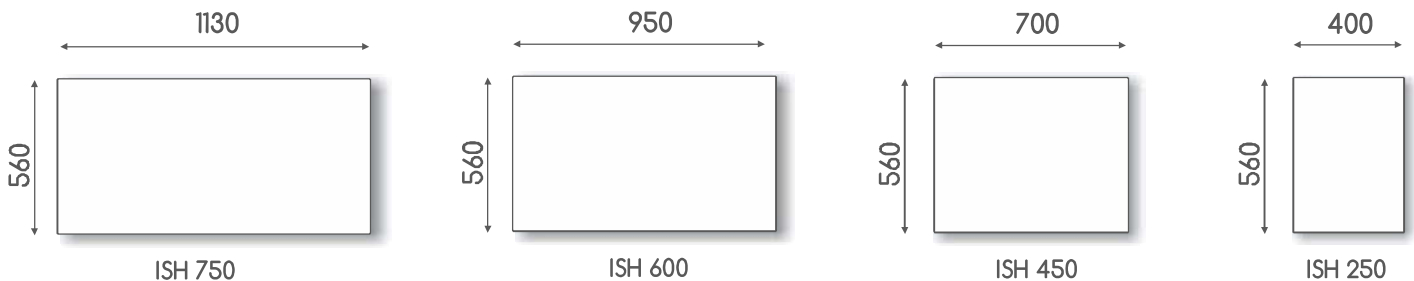

Технические характеристики металлических обогревателей

Модель	ISH 750	ISH 600	ISH 450	ISH 250
Номинальная потребляемая мощность, кВт	0,75	0,6	0,45	0,25
Номин. ток макс., А	3,4	2,7	2,04	1,14
Напряжение, В	220-230			
Частота, Гц	50			
Площадь излучения, м²	0,63	0,53	0,39	0,22
Температура нагрева, С°	85±5	85±5	85±5	85±5
Масса (не более), кг	11,2	9,9	7,4	4,7
Время выхода на режим, мин.	10	10	10	10
Обогреваемый объем помещения (не более), м³	45-50	30-35	20-25	10-15
Способ установки	настенный			
Размеры (ВхШхГ), мм	560x1130x14	560x950x14	560x700x14	560x400x14